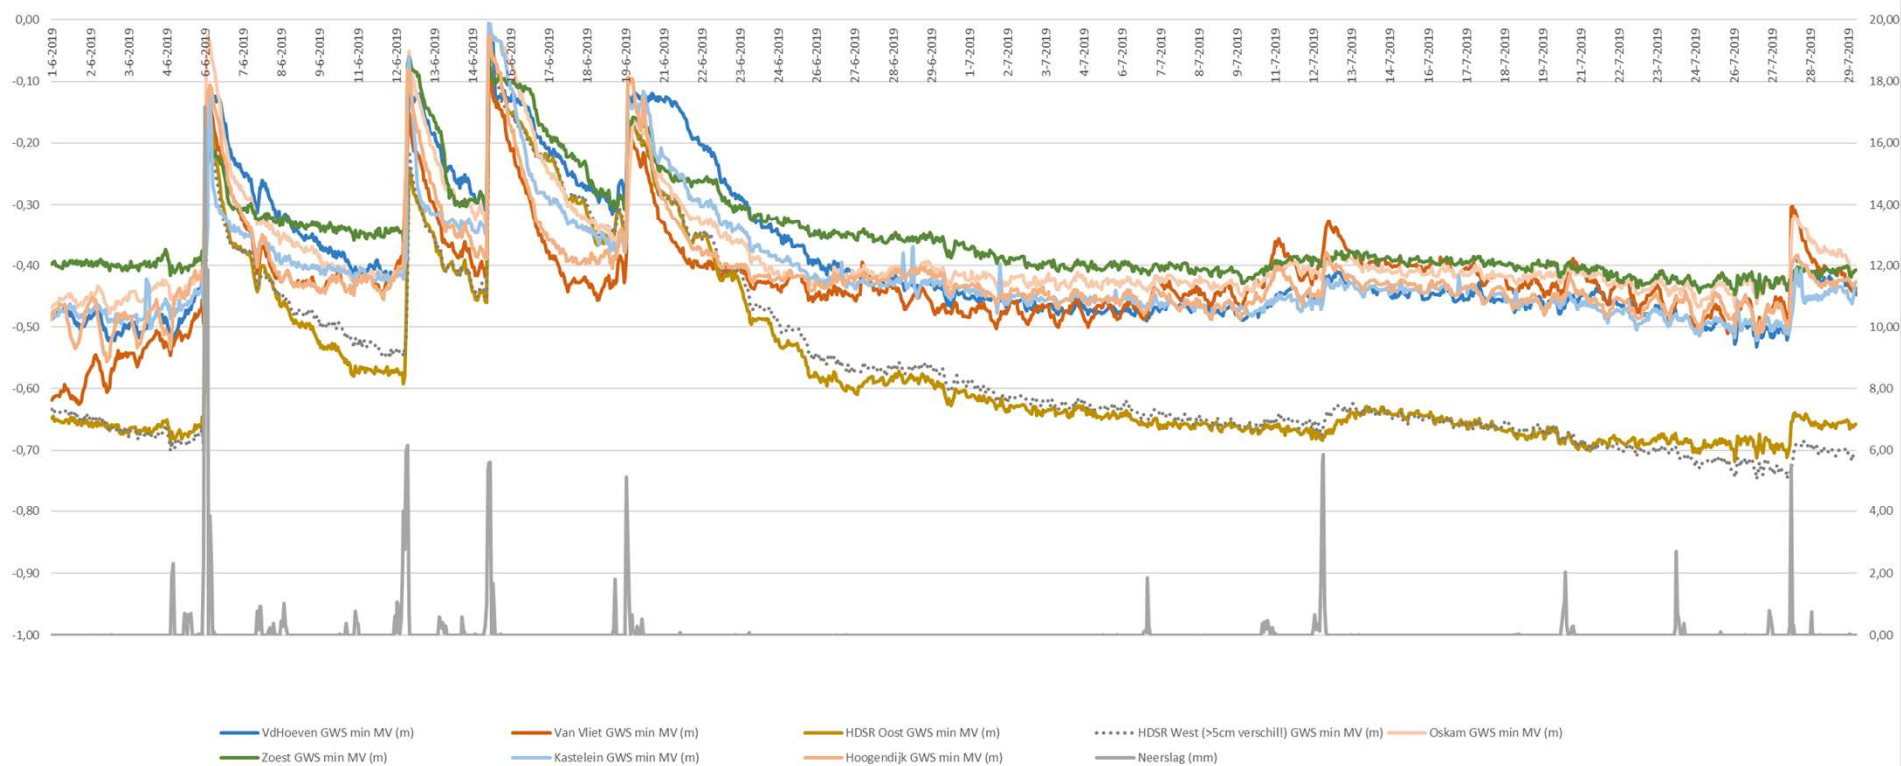

# Grondwaterstanden

Grondwaterstand tov maaiveld