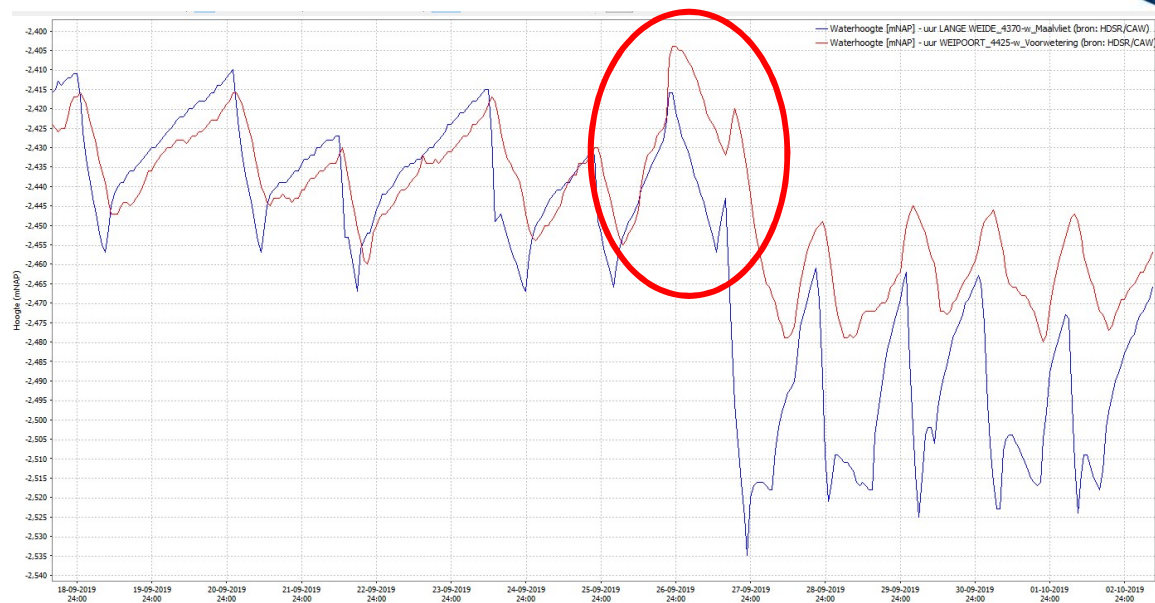

Afgelopen weekend (nat)