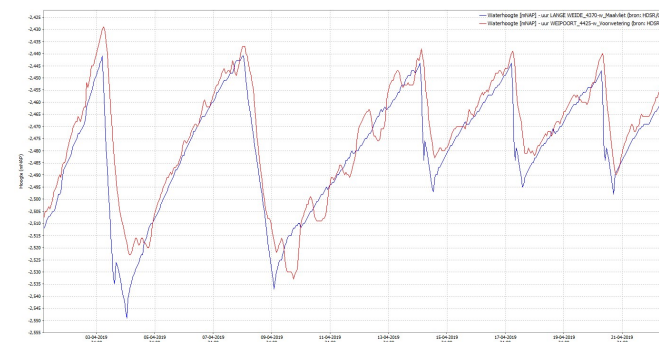

Afgelopen zomer (droog)