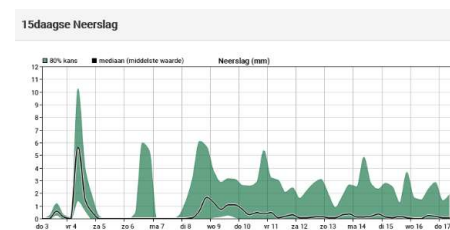

- › Hoe verandert de grondwaterstand?
- › Verandert de waterkwaliteit en ecologie?
- › Hoeveel is de reductie in maaiveld daling?
- › Verandert de zoetwatervraag?

1 Dynamisch: fluctuatie rondom huidig peil

1 Lange termijn

-2,34 mNAP

+ 13 cm

bovengrens

-2,47 mNAP

- 13 cm

huidige vastpeil

- 2,60 mNAP

ondergrens

- 1 Oppervlaktewaterpeil gebaseerd op:
  - 1 Grondwaterstand lage percelen
  - 1 Weersverwachting
  - 1 Waterbehoefte
  - 1 Draagkracht
  - 1 (Gebiedsregeling)
- 1 Begeleidingsgroep: vier agrariërs en Staatsbosbeheer
- 1 Evaluatie peilbeheer en metingen