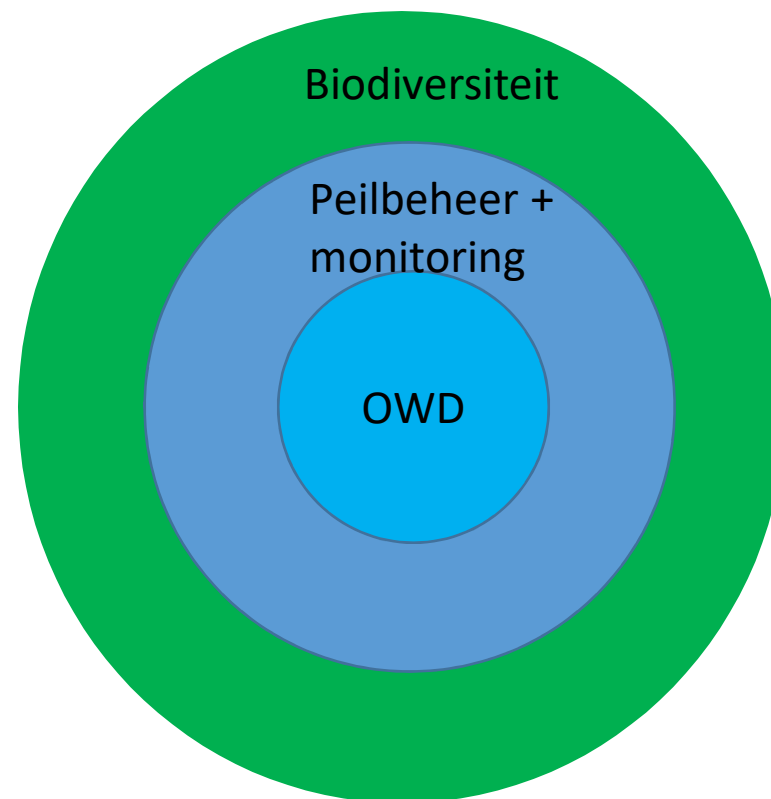

Weide en Waterpracht

Vereniging voor agrarisch  
natuur- en landschapsbeheer  
Lange Ruijge Weide

DE PARMHEY

- 1 Opbouw van het project
  - 1 Onderwaterdrainage
  - 1 Monitoring & onderwaterdrainage
  - 1 Biodiversiteit

- › Voor het eerst één geheel peilgebied
- › 310 hectare, 28 grondeigenaren waarvan 13 agrariërs
- › Momenteel 85 procent aangelegd

- › Van het project zoveel mogelijk leren en delen!
- › Samen doen!

- › Kennisvragen:

- › Hoe verandert de grondwaterstand?
- › Verandert de waterkwaliteit en ecologie?
- › Hoeveel is de reductie in maaiveld daling?
- › Verandert de zoetwatervraag?

1 Dynamisch: fluctuatie rondom huidig peil

# Maaiveldddaling en watervraag