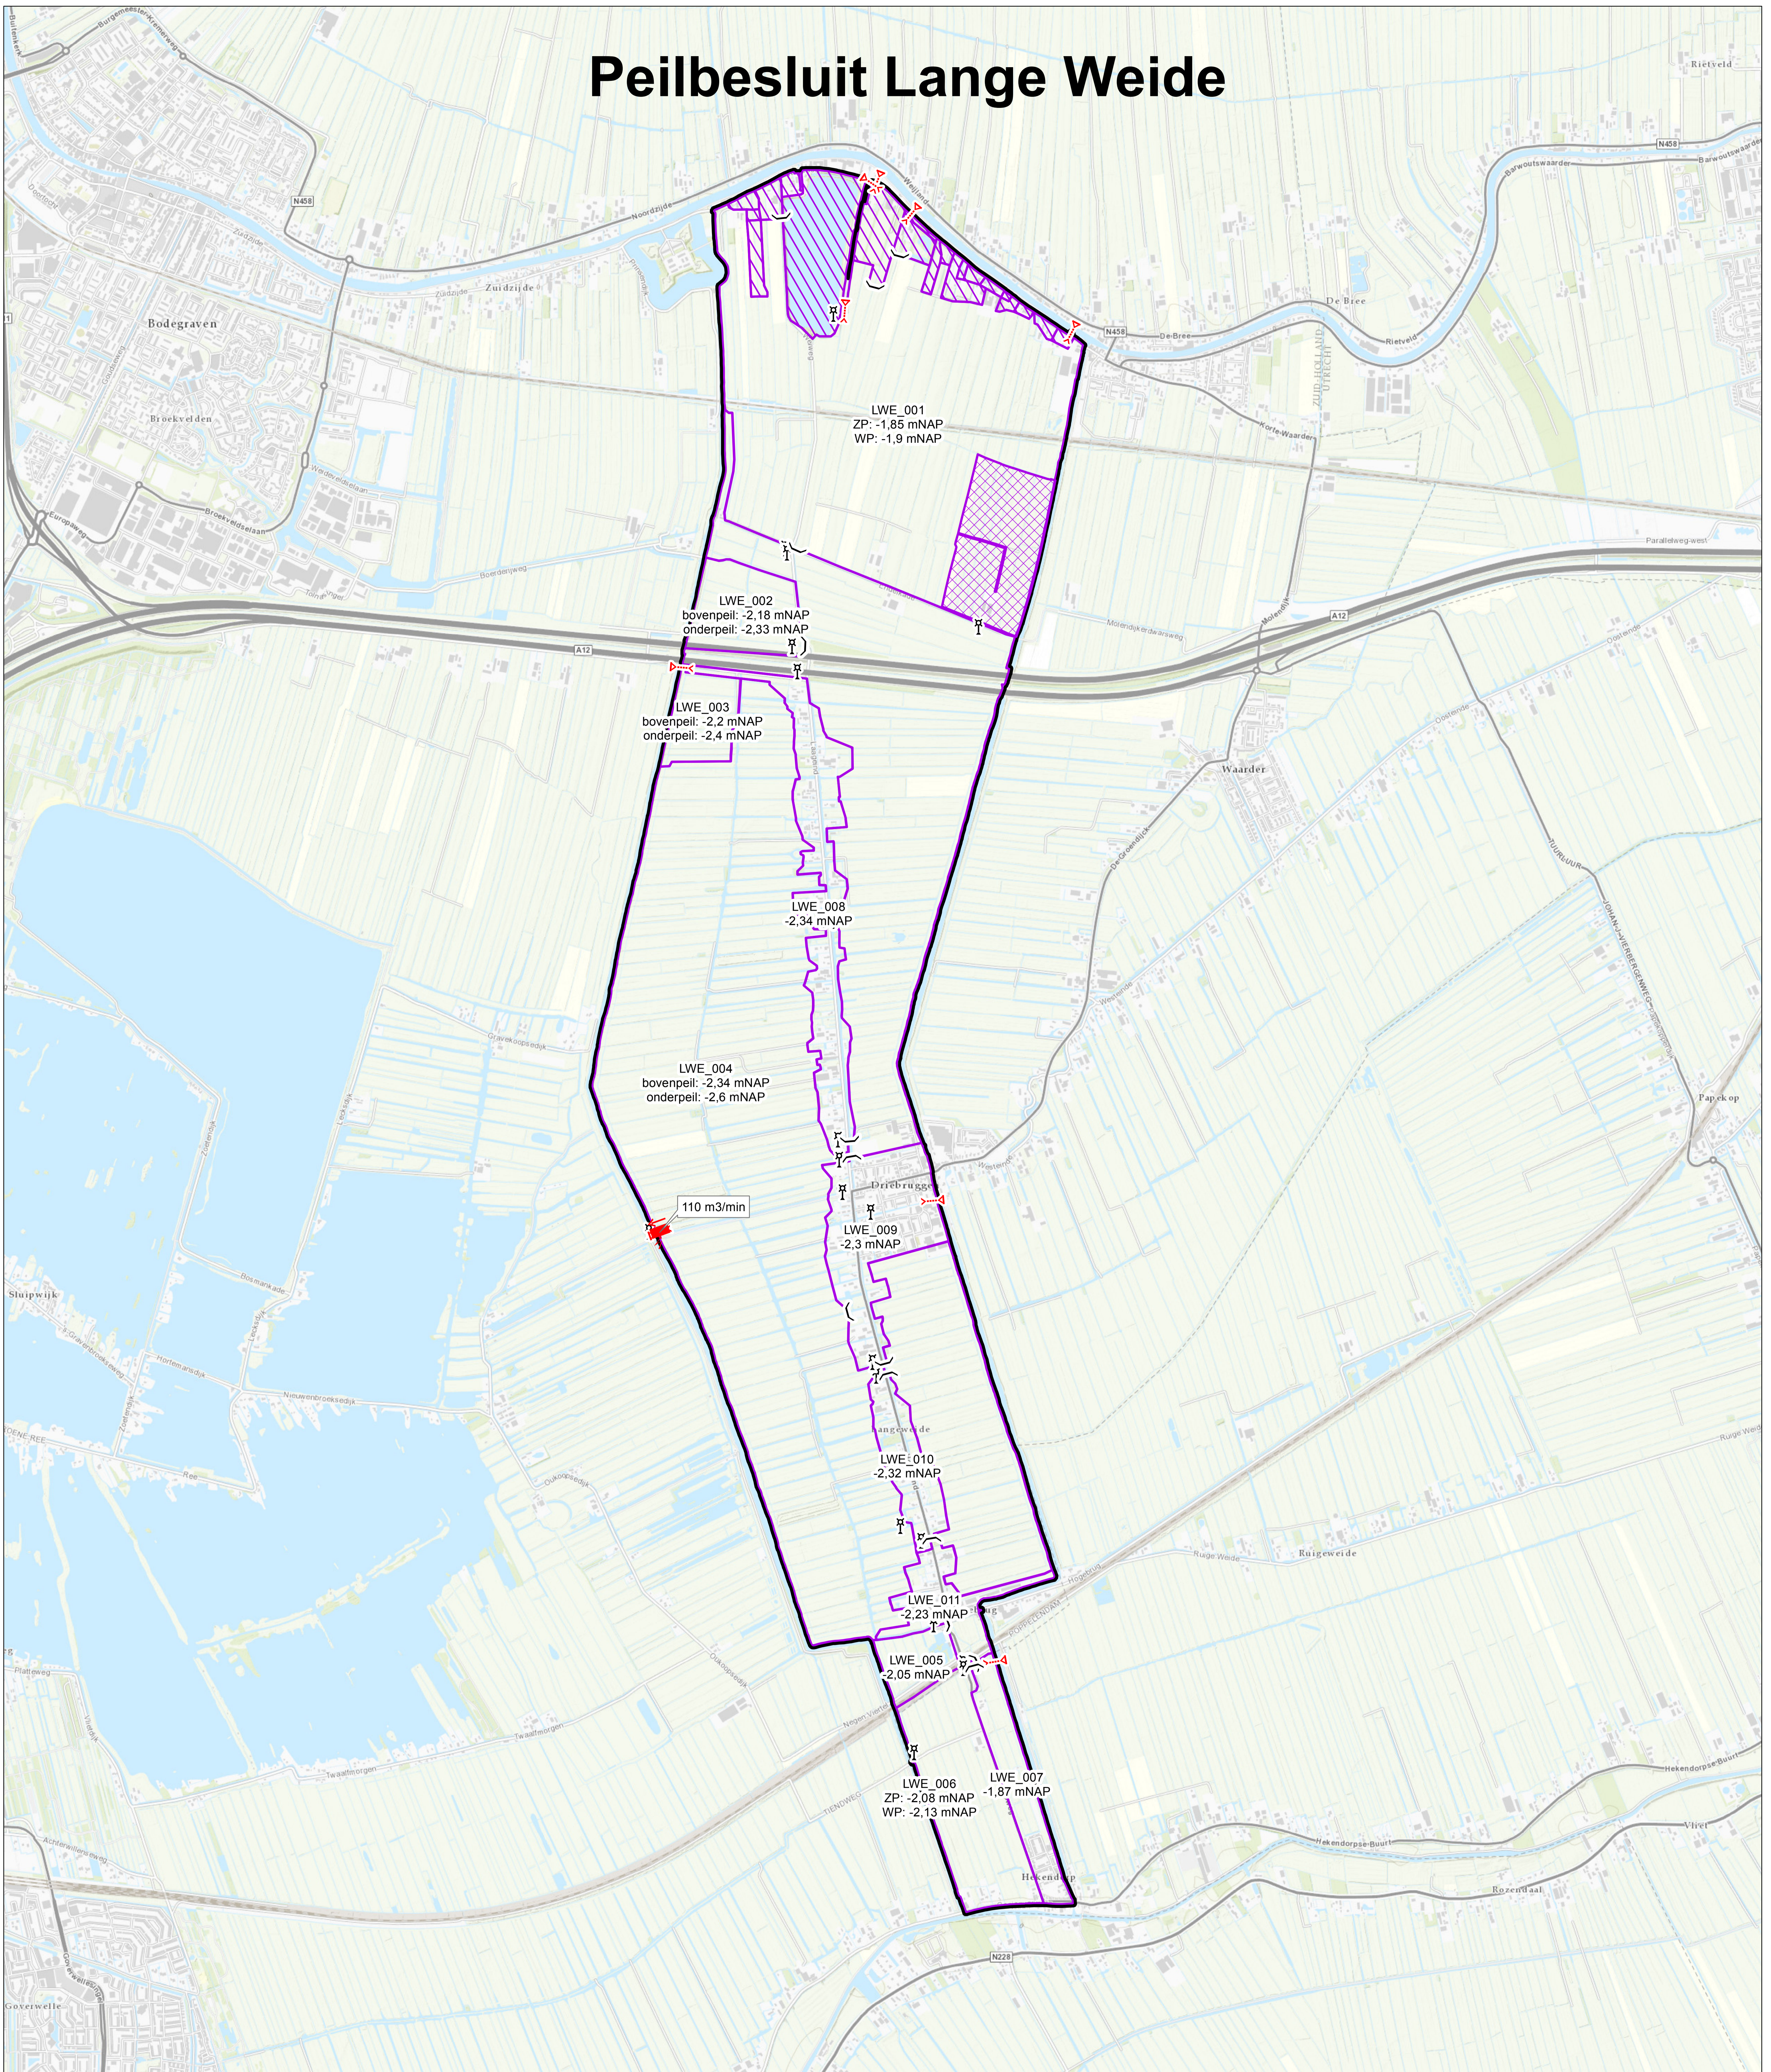

Peilbesluit Lange Weide

Legenda

- Plangebied peilbesluit
- Peilgebiedsgrens
- Gedelegeerd peilbeheer
- Onderbemaling
- ↑ Gemaal
- ~ Stuw (aantal=15)
- ∩ Inlaat (aantal=9)
- ⊥ Peilschaal

Peilbesluit Lange Weide

KAART A: Peilbesluit

Vastgesteld door het algemeen bestuur van Hoogheemraadschap De Stichtse Rijnlanden in de openbare vergadering van XX-XX-XXXX

0 187,5375 750 1.125 1.500 Meters

DATUM: 14-06-2018
 FORMAAT: A0
 SCHAAL: 1:10.000