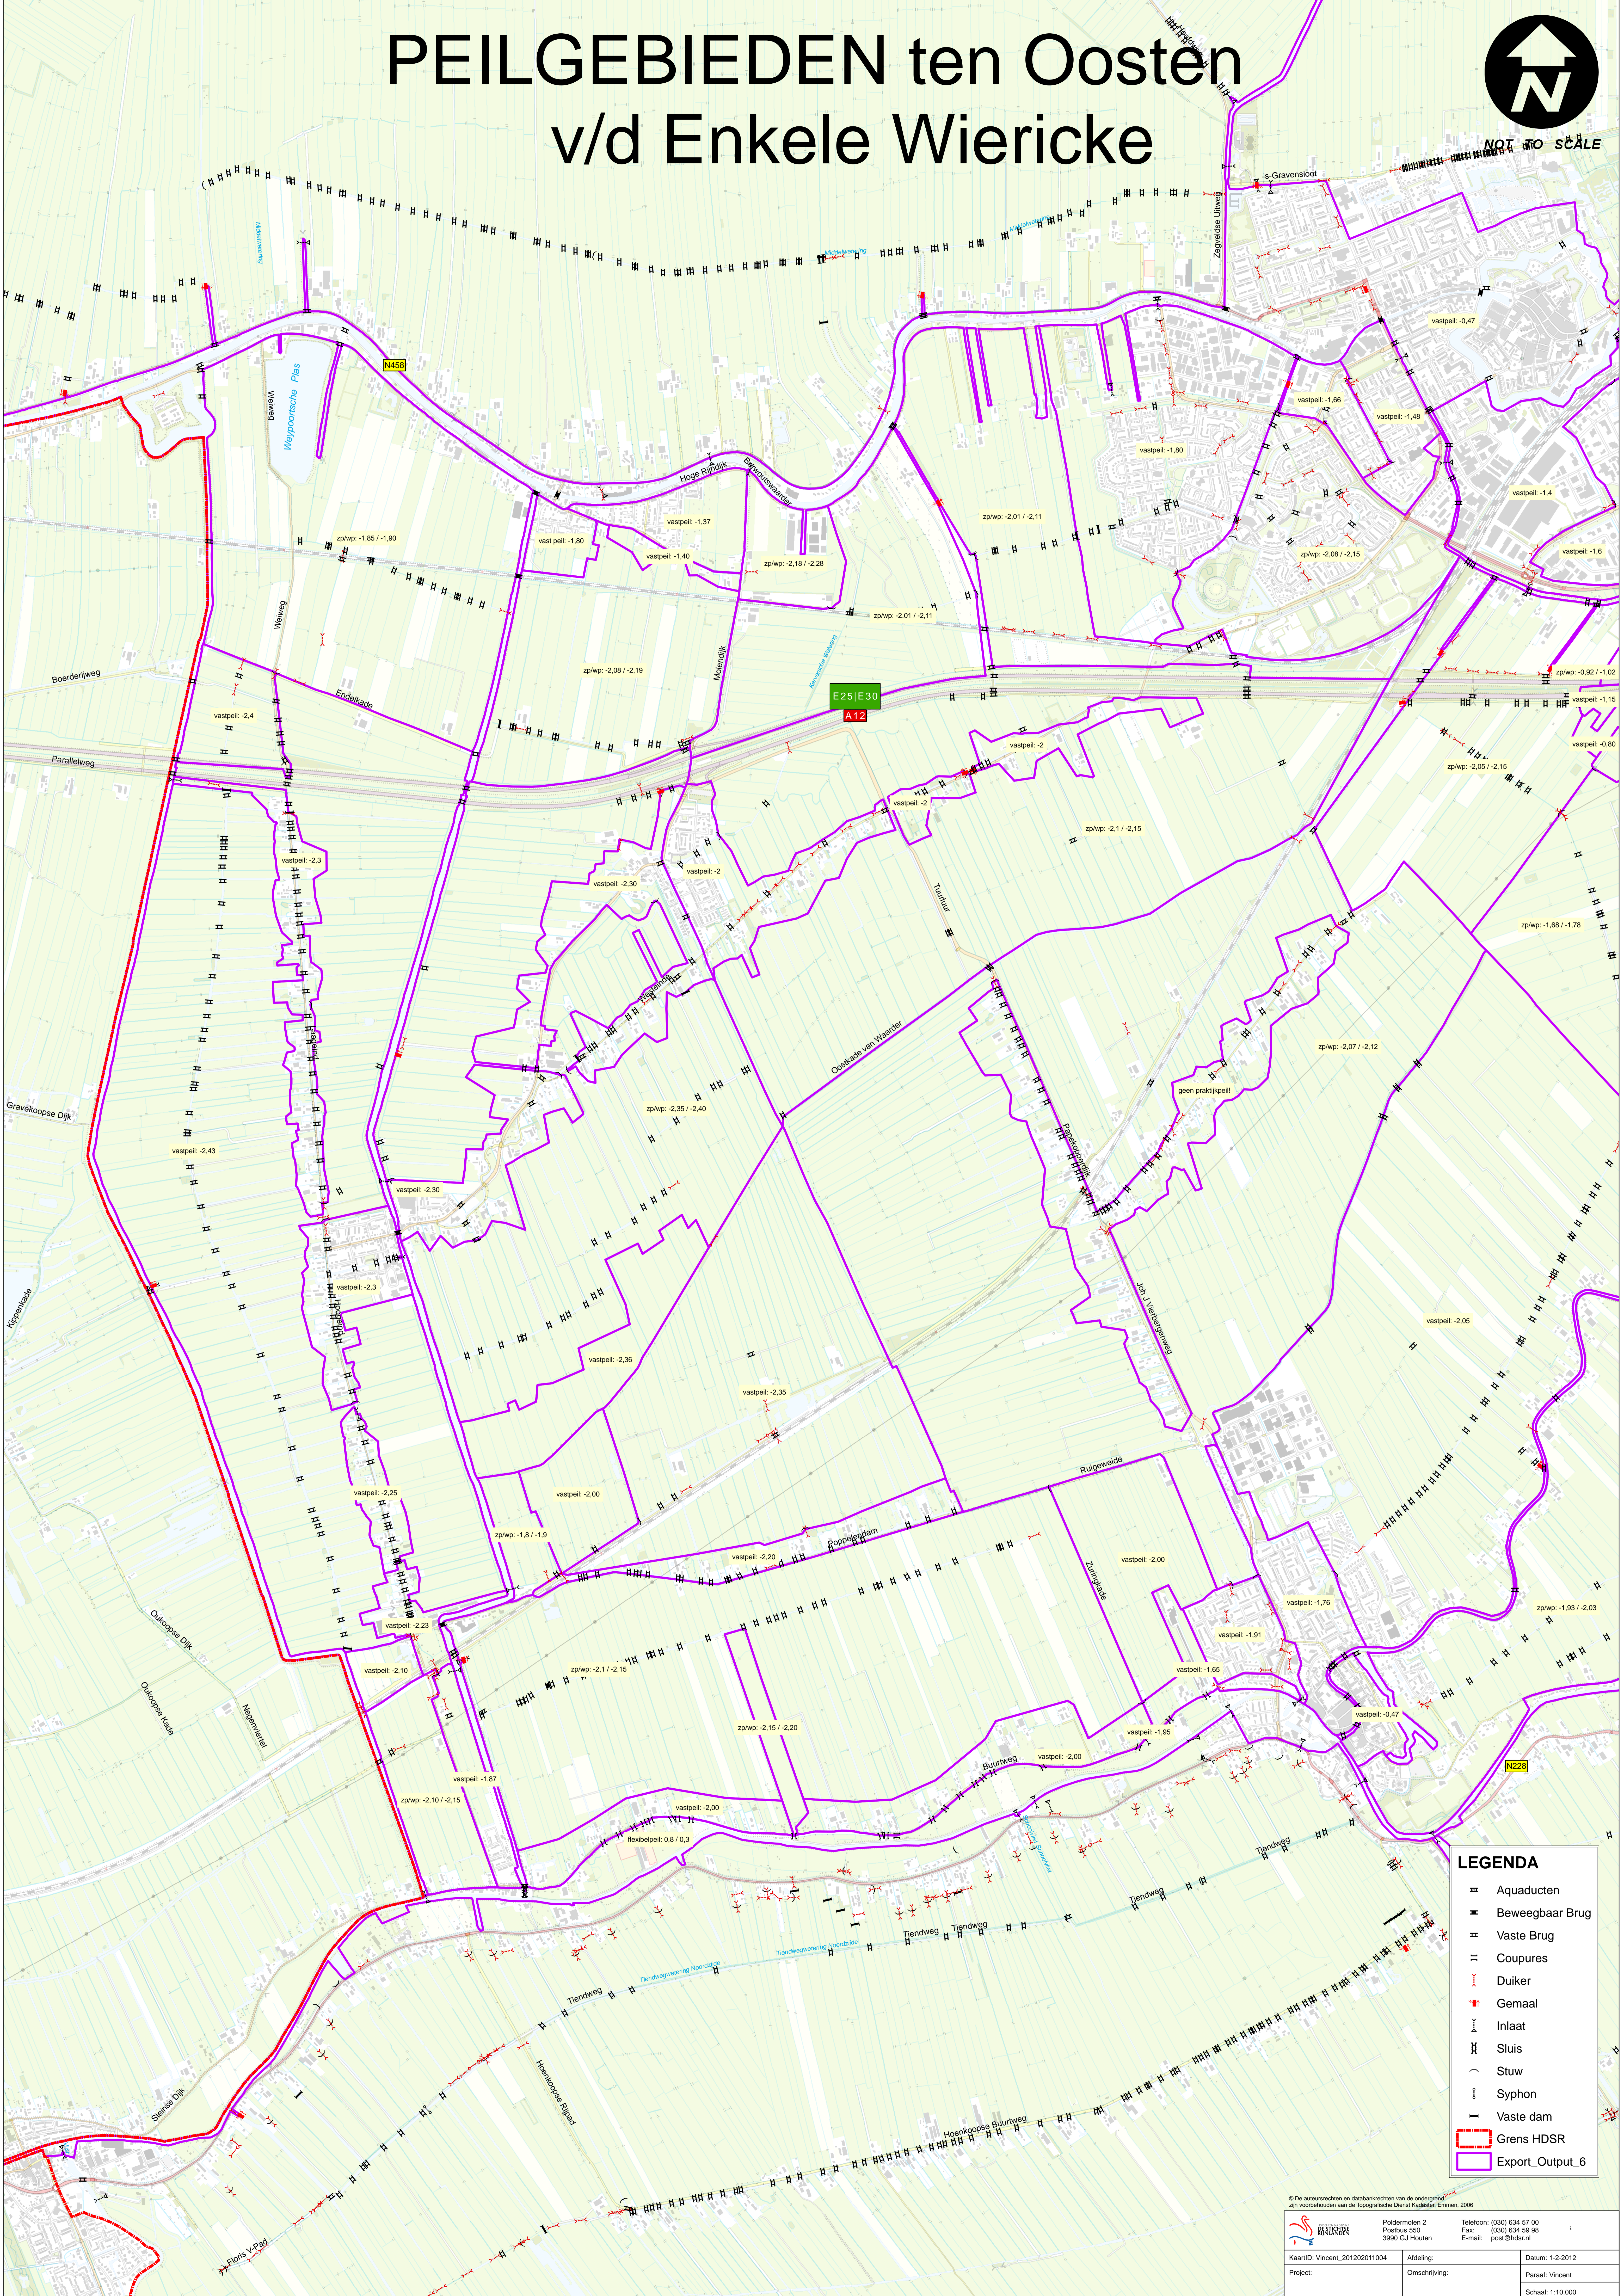

PEILGEBIEDEN ten Oosten v/d Enkele Wiericke

NOT TO SCALE

LEGENDA

- Aquaducten
- Bewegbaar Brug
- Vaste Brug
- Coupures
- Duiker
- Gemaal
- Inlaat
- Sluis
- Stuw
- Syphon
- Vaste dam
- Grens HDSR
- Export_Output_6