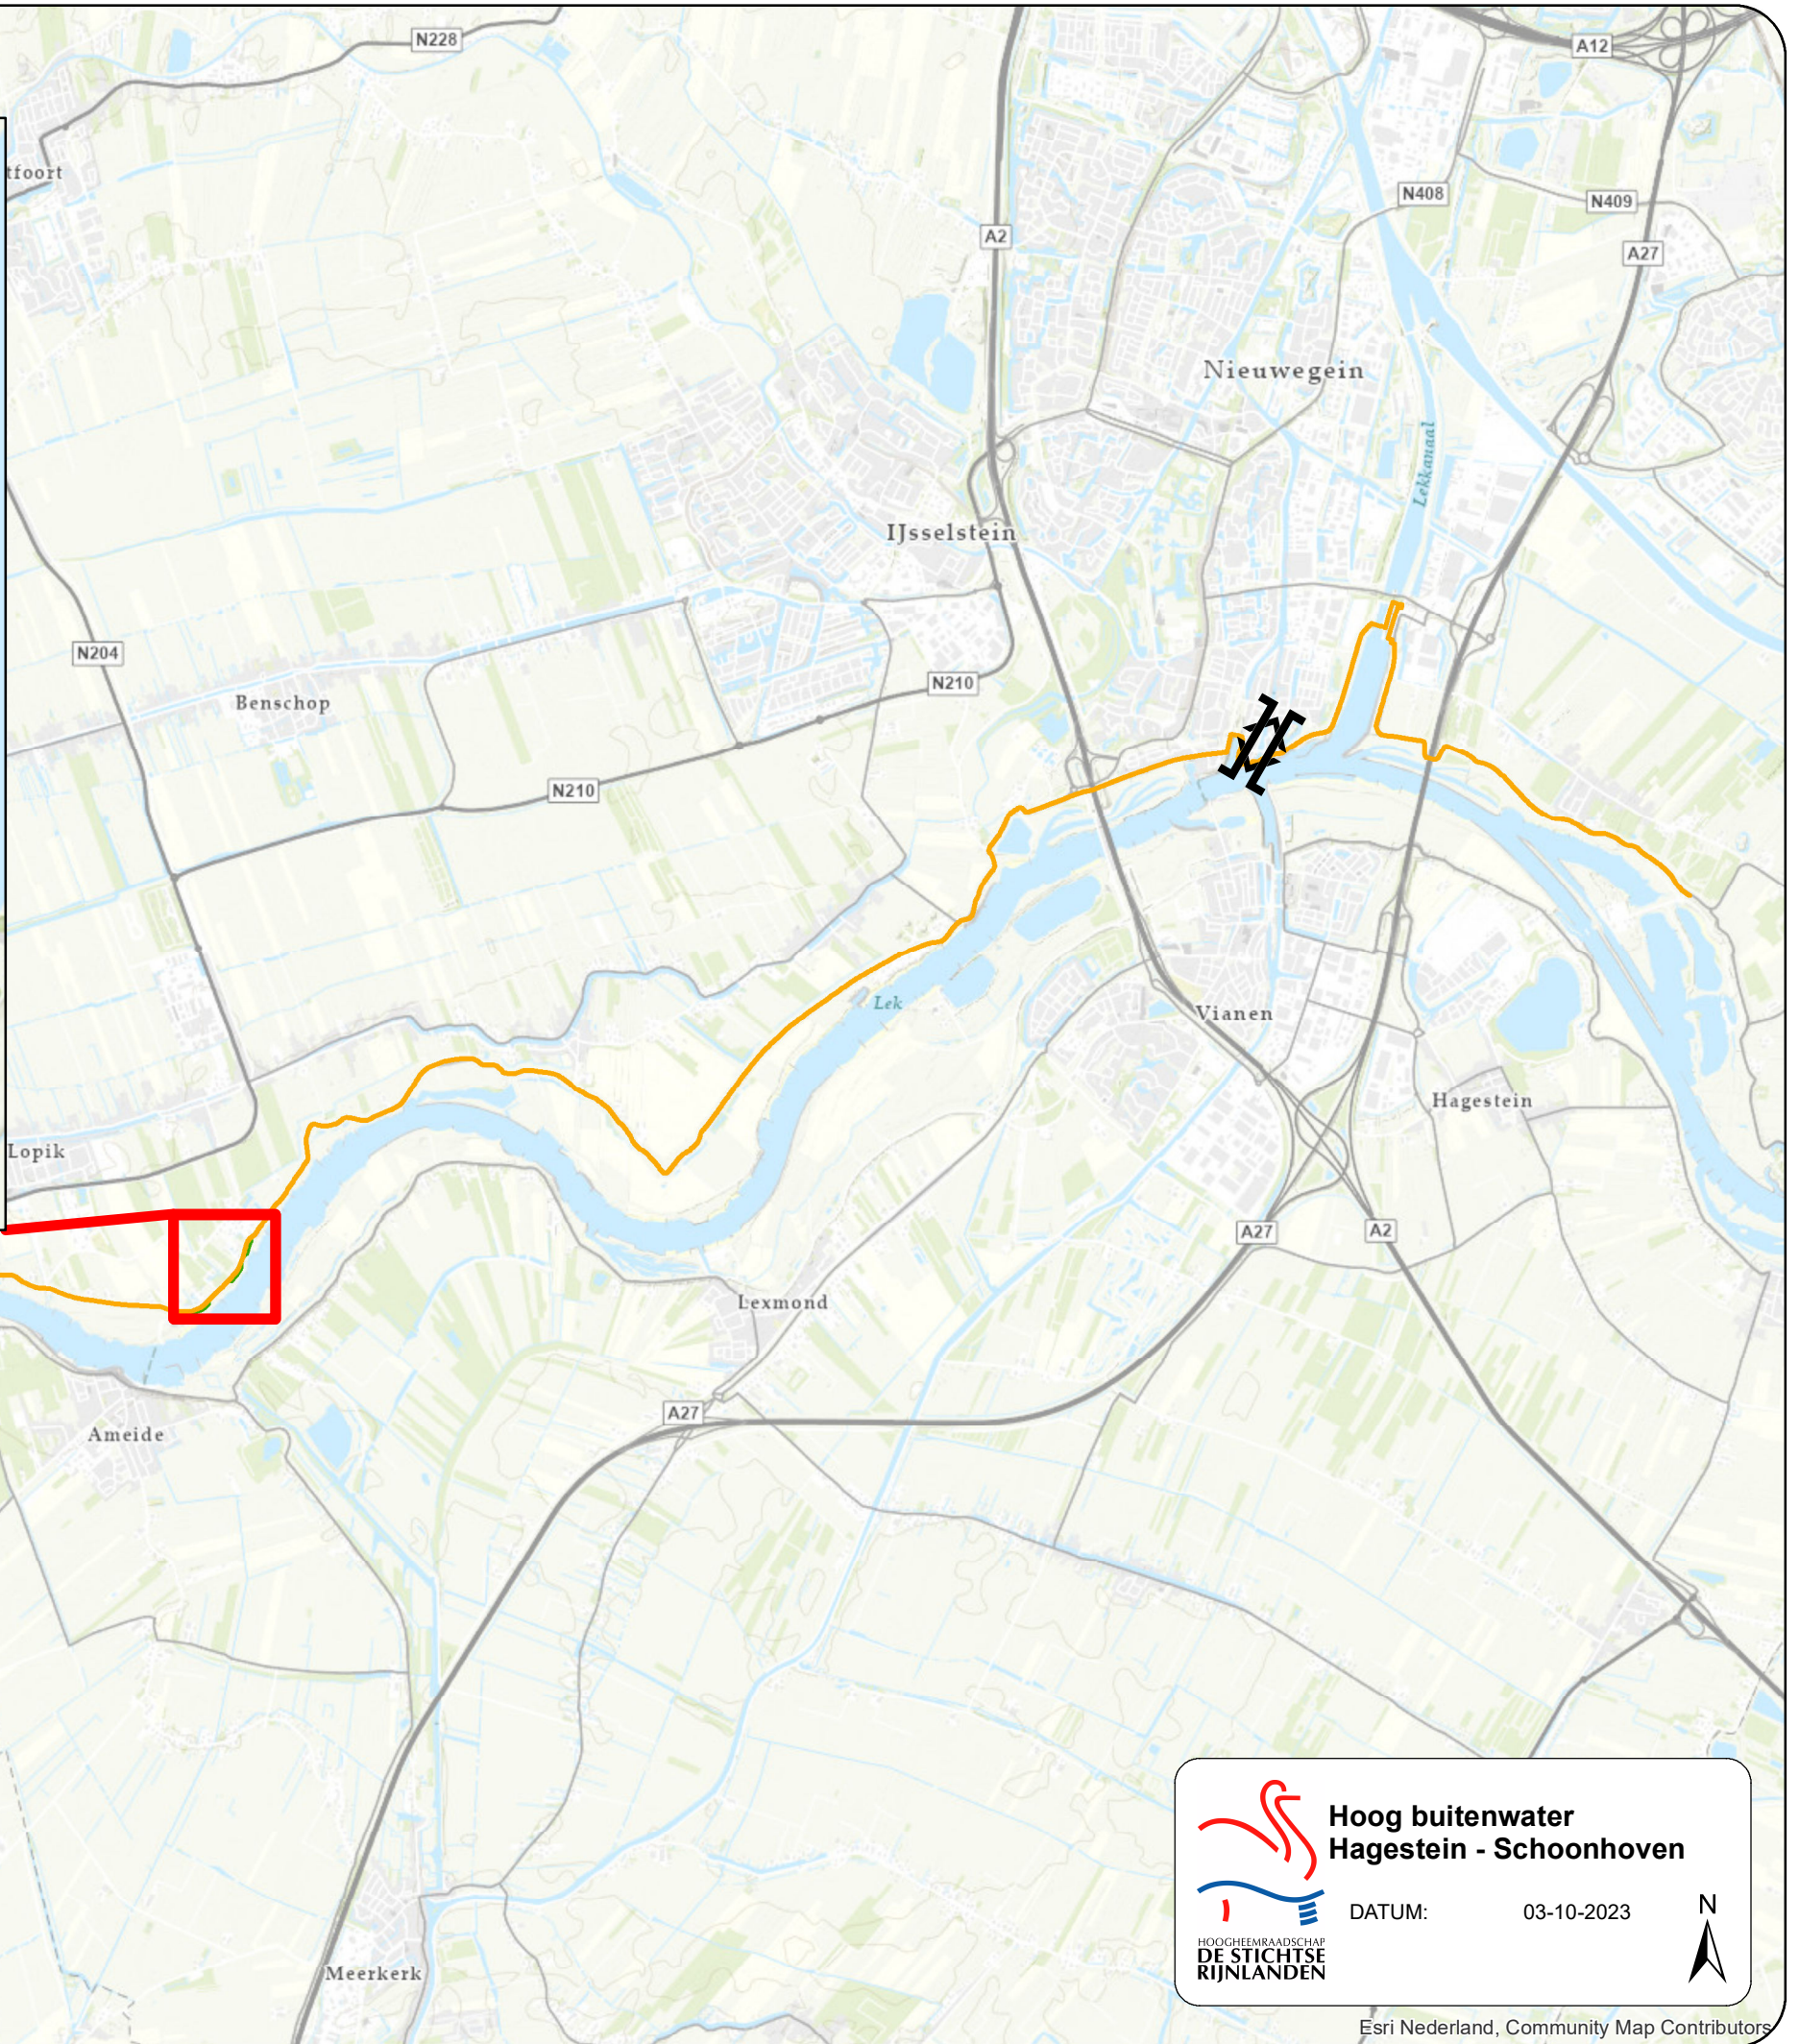

Esri Nederland, Community Map Contributors

Oude sluis

Inspecties

Dijk inpakken

Hoog buitenwater
Hagestein - Schoonhoven

DATUM: 03-10-2023

Esri Nederland, Community Map Contributors