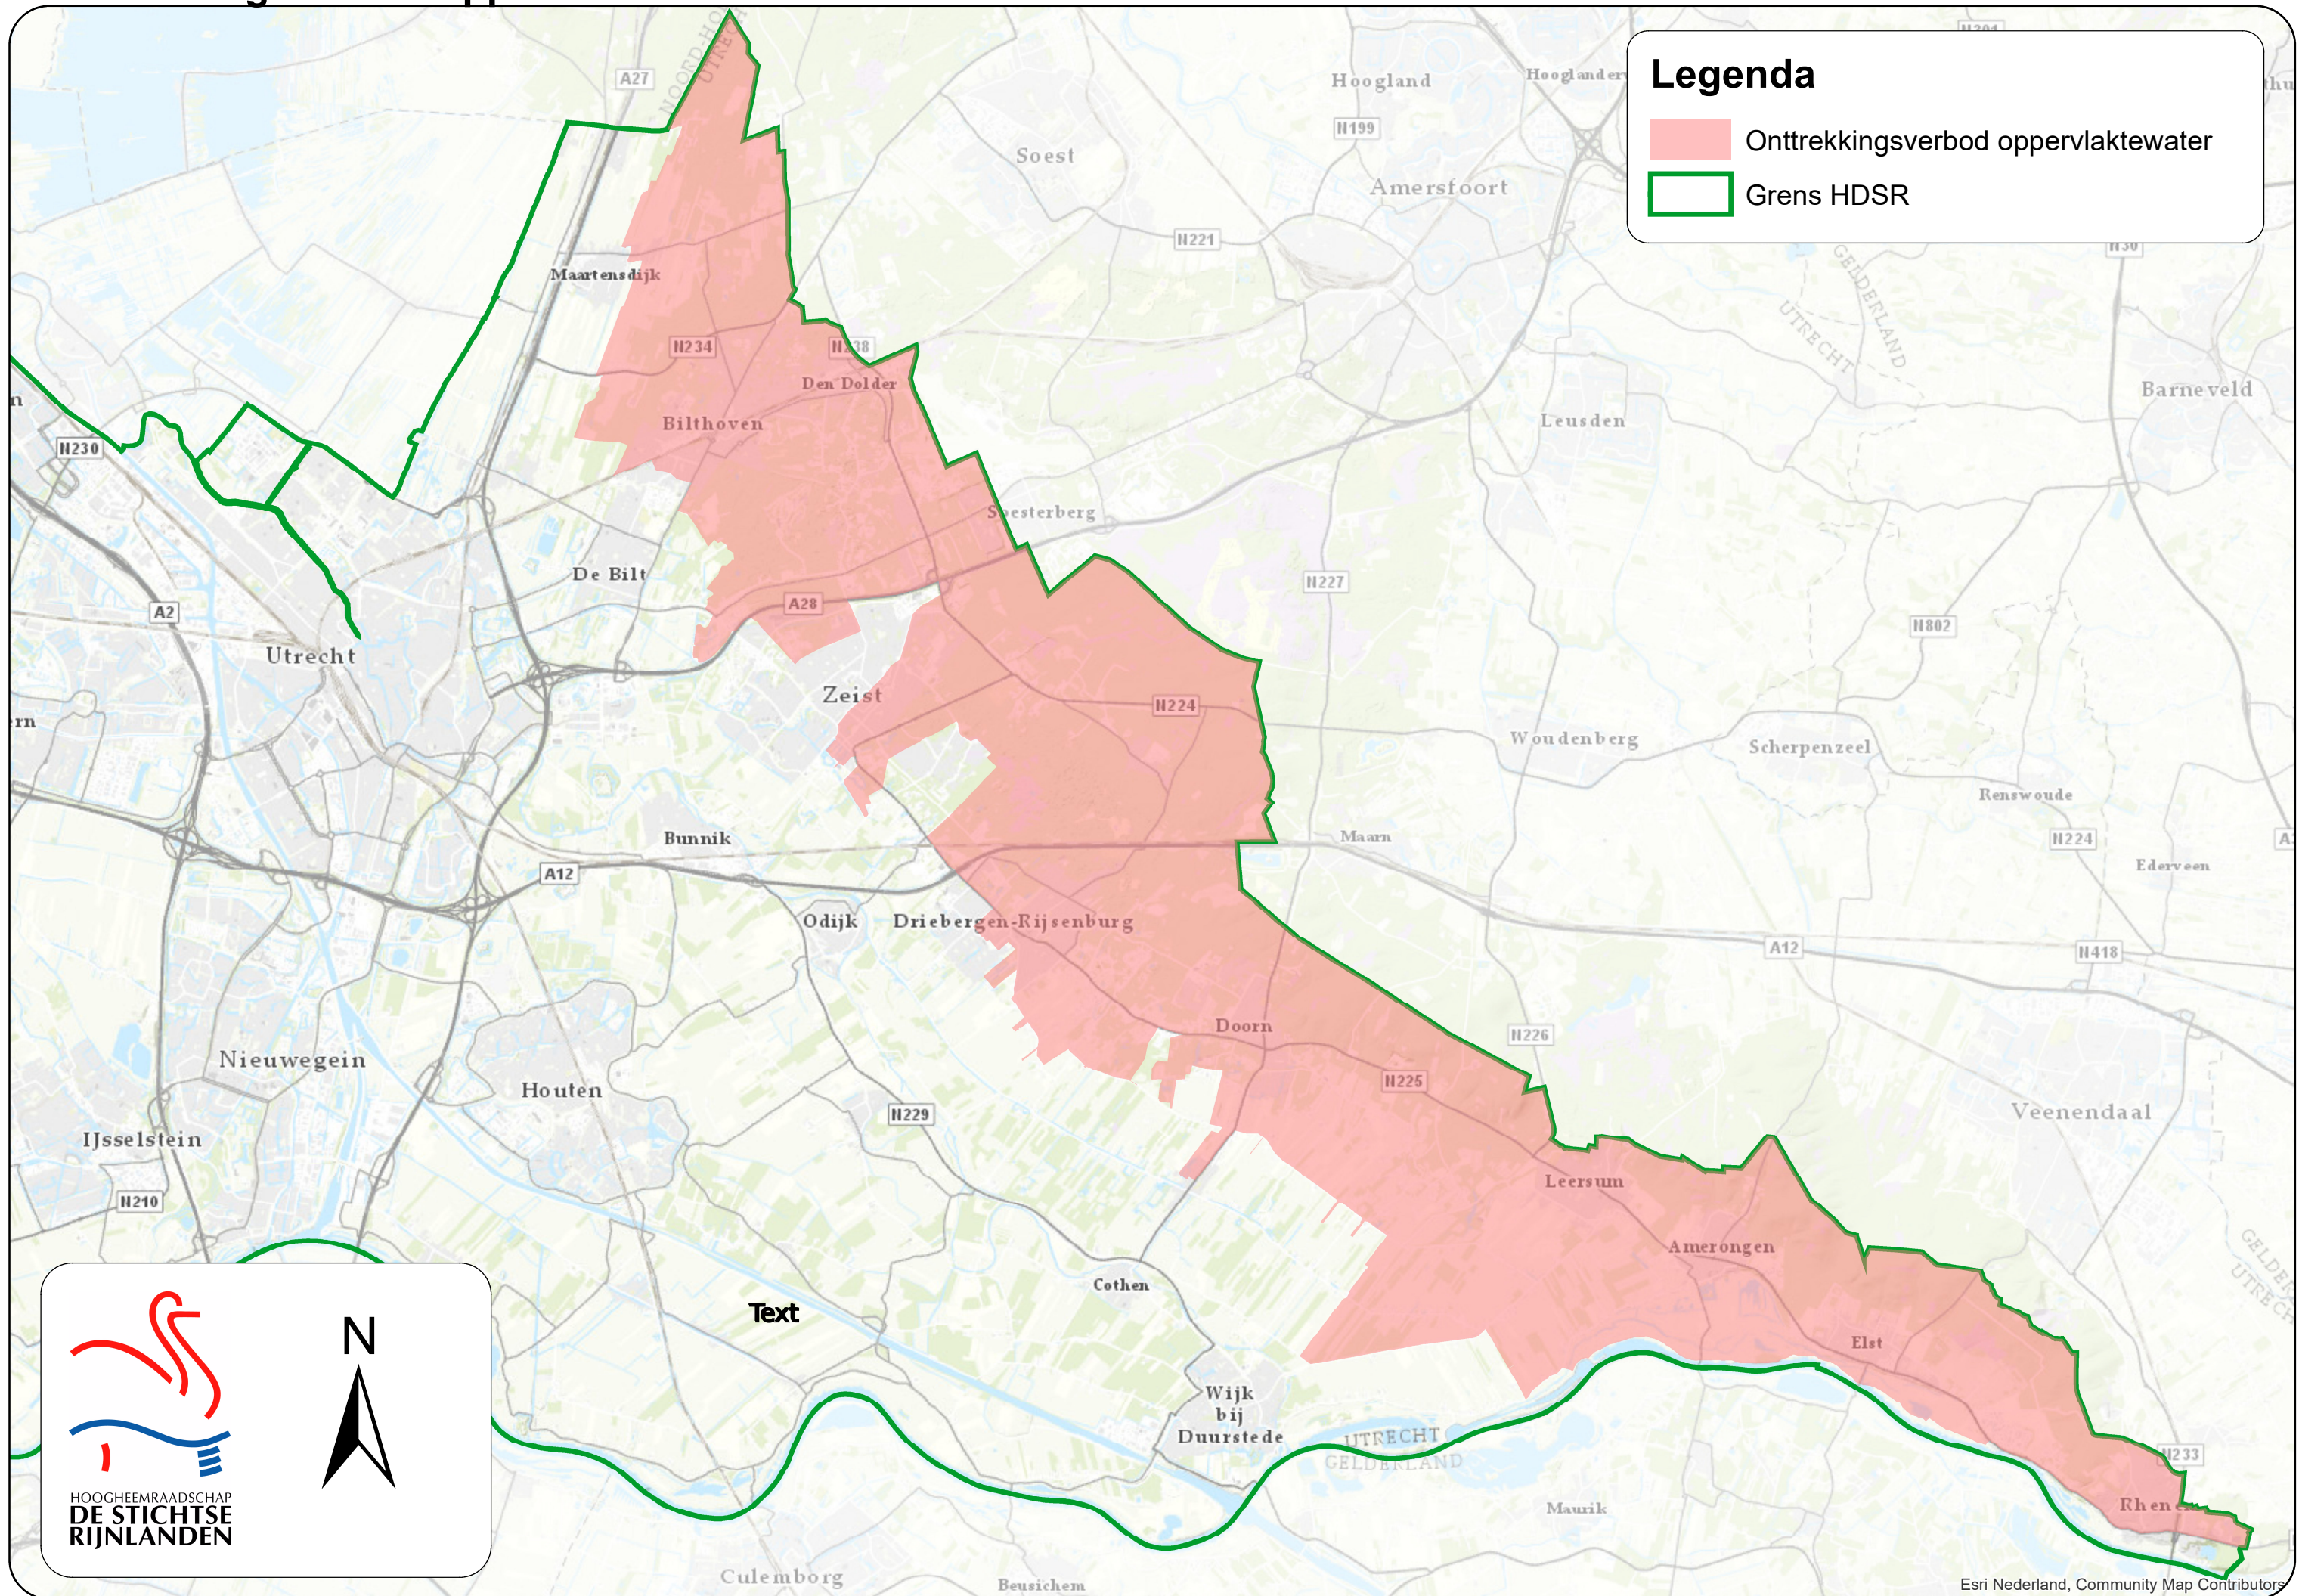

Onttrekkingsverbod oppervlaktewater

Legenda

- Onttrekkingsverbod oppervlaktewater
- Grens HDSR

HOOGHEEMRAADSCHAP
DE STICHTSE
RIJNLANDEN

N