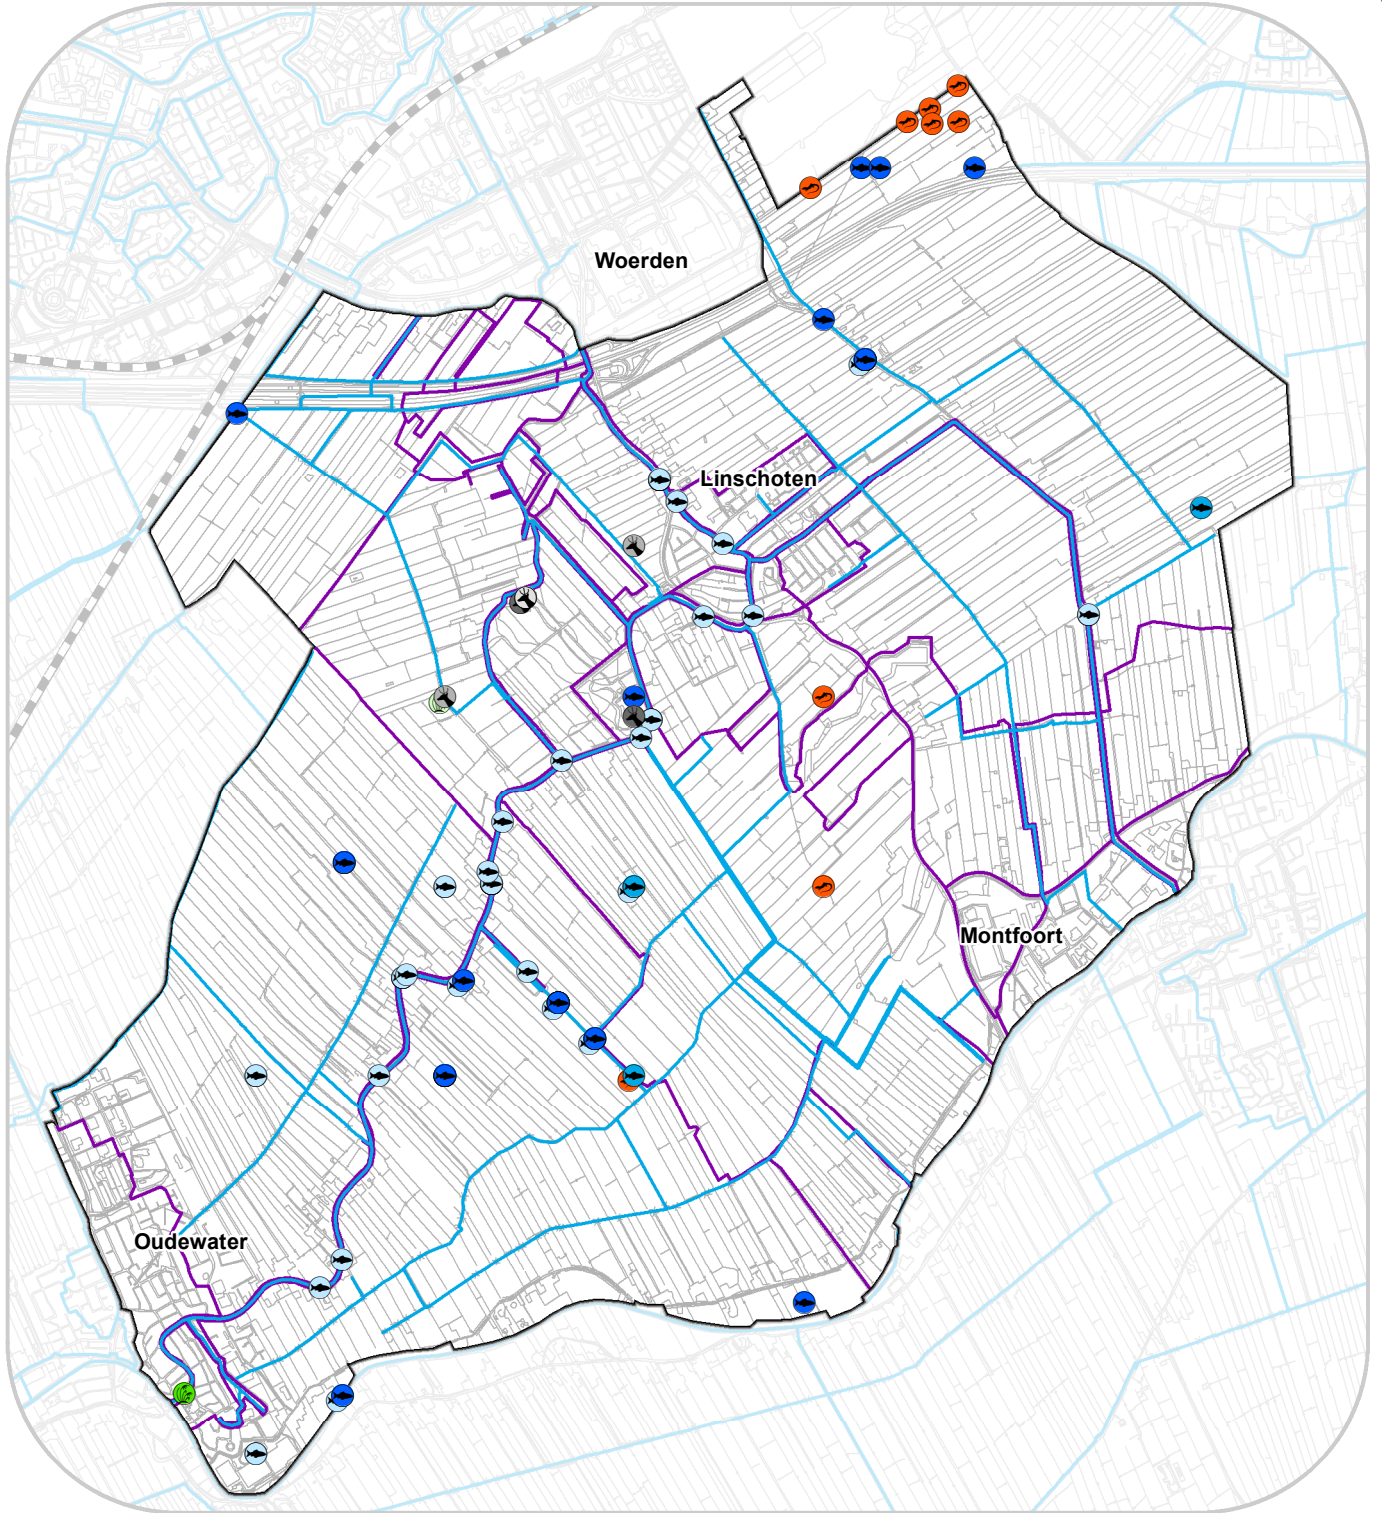

Kaart 13: Voorkomen beschermde planten en dieren

© De auteursrechten en databankrechten van de ondergrond zijn voorbehouden aan de Topografische Dienst Kadaster, Emmen, 2009

0 500 1.000 1.500 2.000 meter

schaal: 1:40.000

Grenzen

-  grens watergebiedsplan Linschoterwaard
-  peilgebied

Watergang

-  primaire watergang

Amfibieën

-  Heikikker

Vissen

-  Bittervoorn
-  Grote modderkruiper
-  Kleine modderkruiper

Zoogdieren

-  Baardvleermuis
-  Rosse vleermuis
-  Watervleermuis

Vaatplanten

-  Grote keverorchis
-  Tongvaren