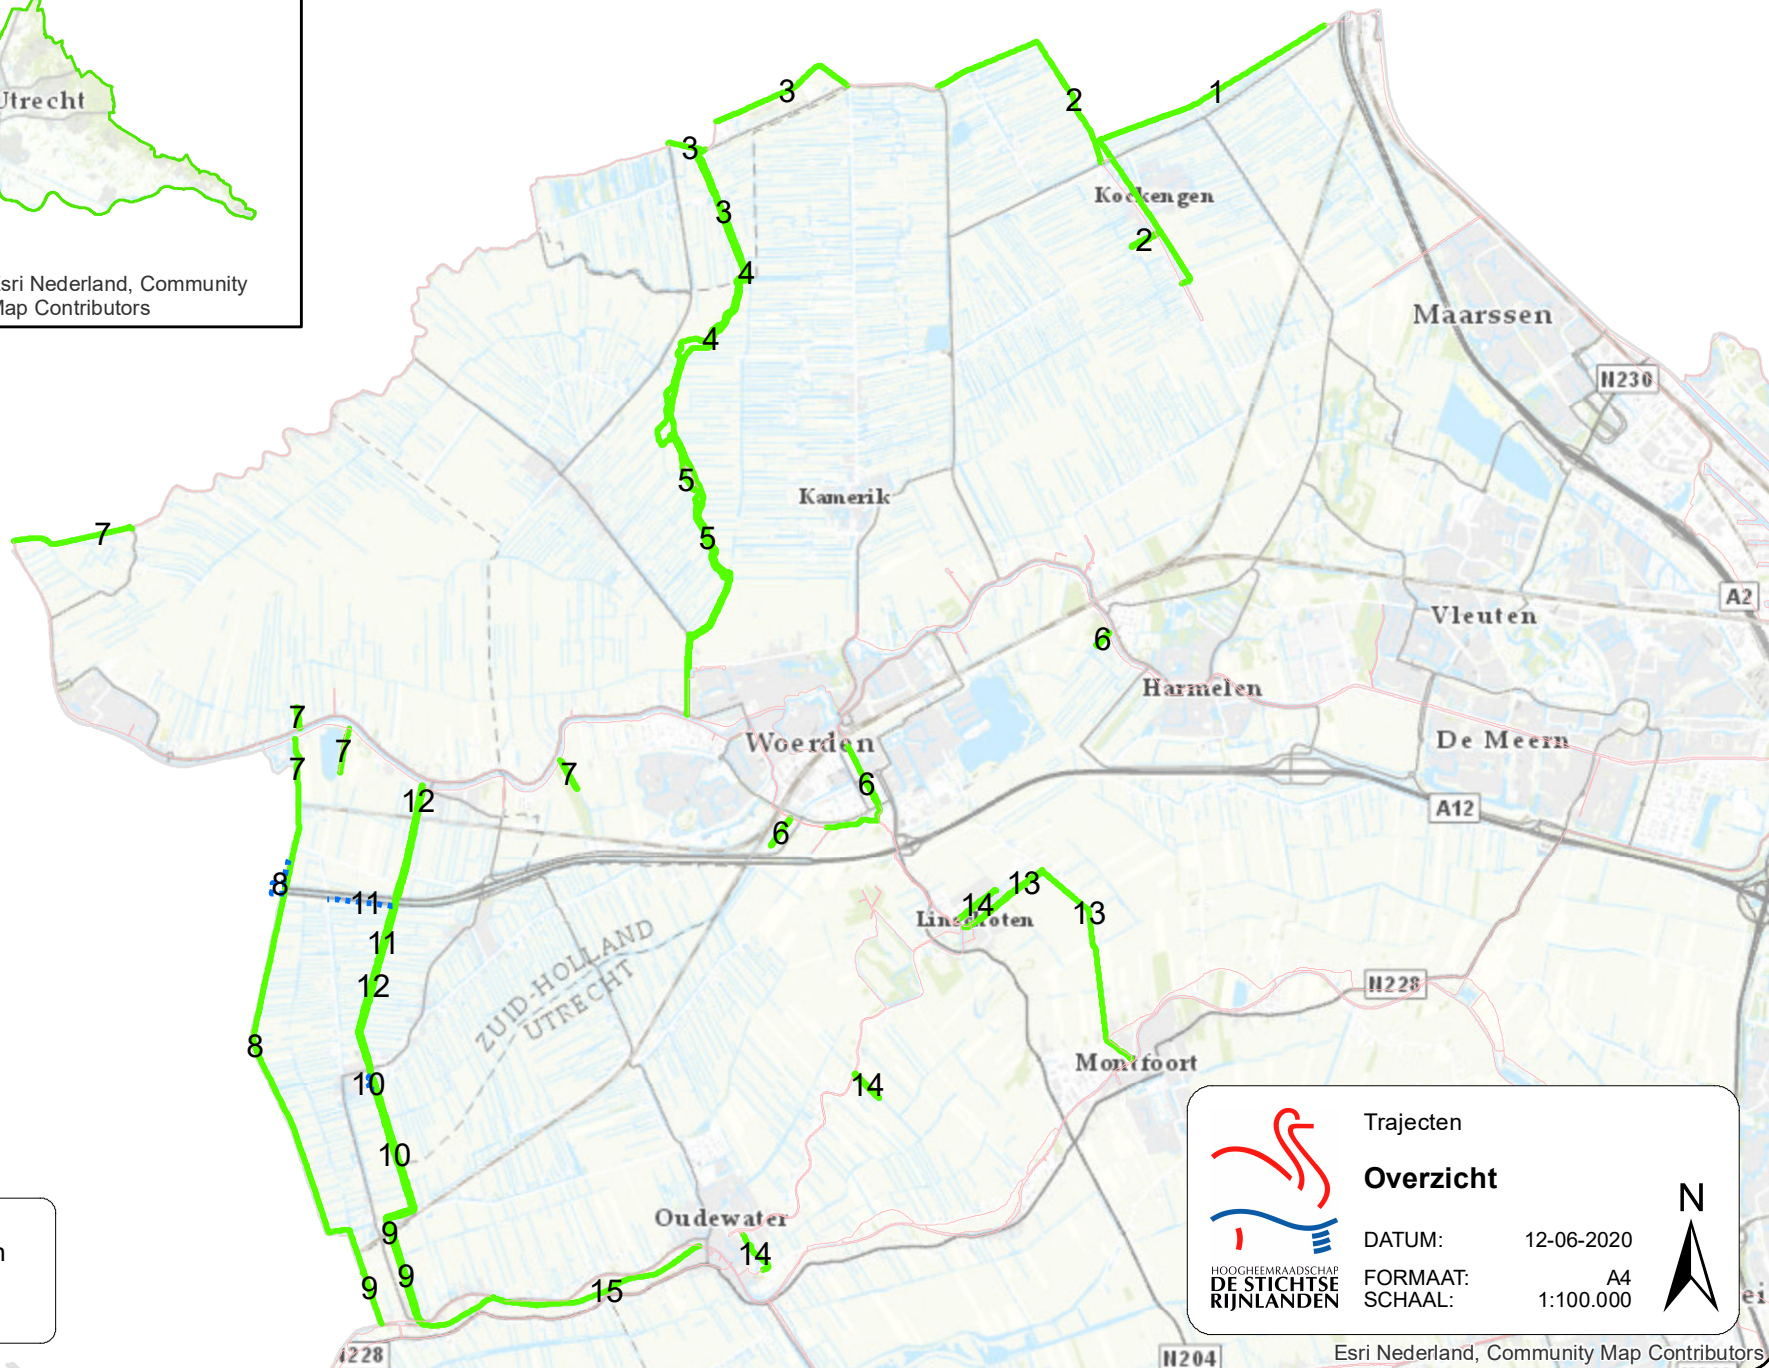

Esri Nederland, Community Map Contributors

— Inspectie trajecten  
..... Loop route

 **Trajecten**  
**Overzicht**  
DATUM: 12-06-2020  
FORMAAT: A4  
SCHAAL: 1:100.000

N

Esri Nederland, Community Map Contributors